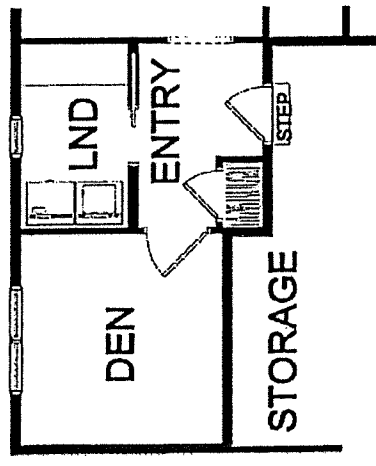

OPTIONAL M. BATH

PATRICK J. MORABITO, A.I.A. ARCHITECT, P.C.

**HEARTH ROOM OPTION**  
 1246 SQUARE FEET  
 2345 TOTAL SQUARE FEET

**DEN OPTION**  
 1211 SQUARE FEET  
 2310 TOTAL SQUARE FEET

**PATRICK J. MORABITO, A.I.A. ARCHITECT, P.C.**