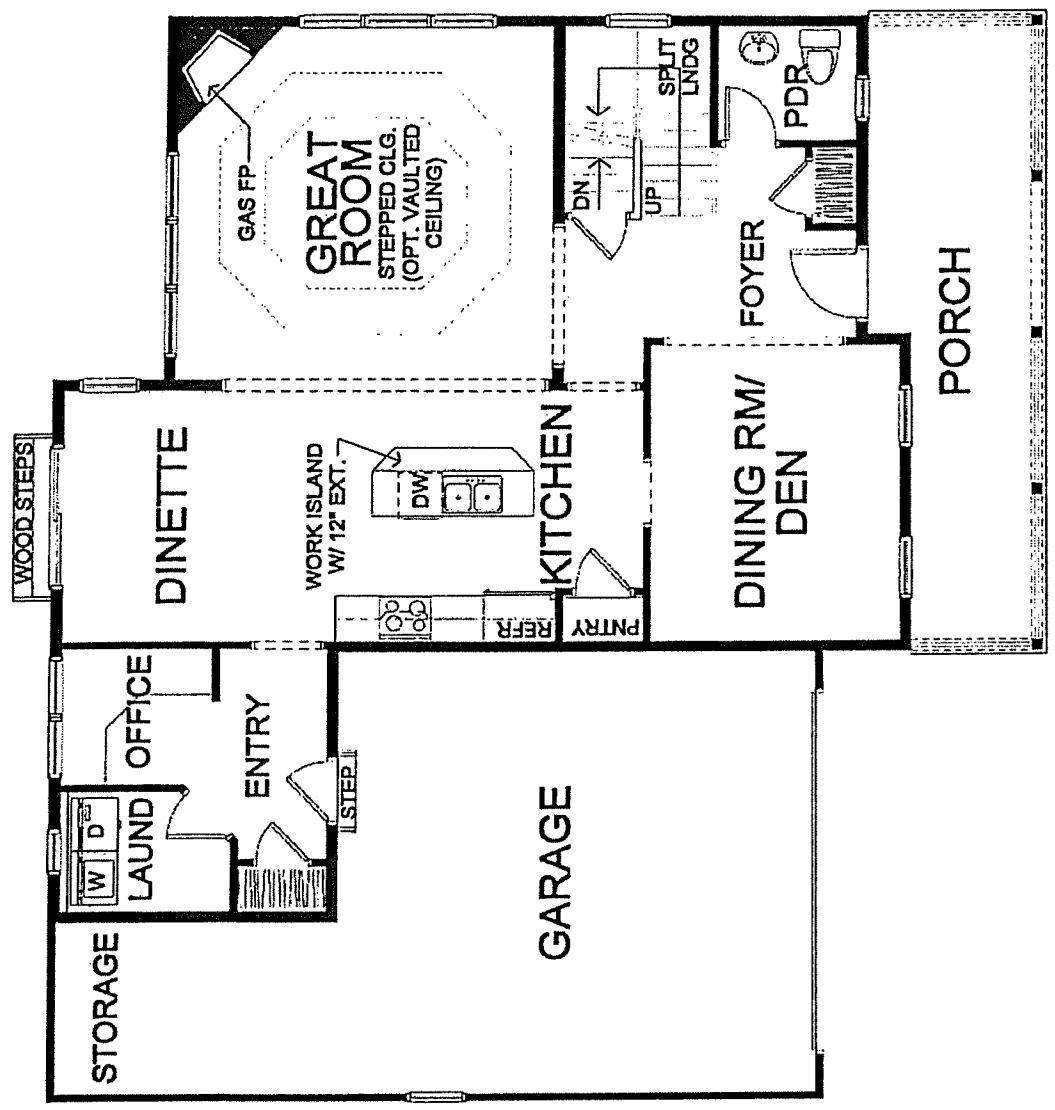

OPTIONAL M. BATH

PATRICK J. MORABITO, A.I.A. ARCHITECT, P.C.

**HEARTH ROOM OPTION**  
 1246 SQUARE FEET  
 2345 TOTAL SQUARE FEET

**DEN OPTION**  
 1211 SQUARE FEET  
 2310 TOTAL SQUARE FEET

**PATRICK J. MORABITO, A.I.A. ARCHITECT, P.C.**